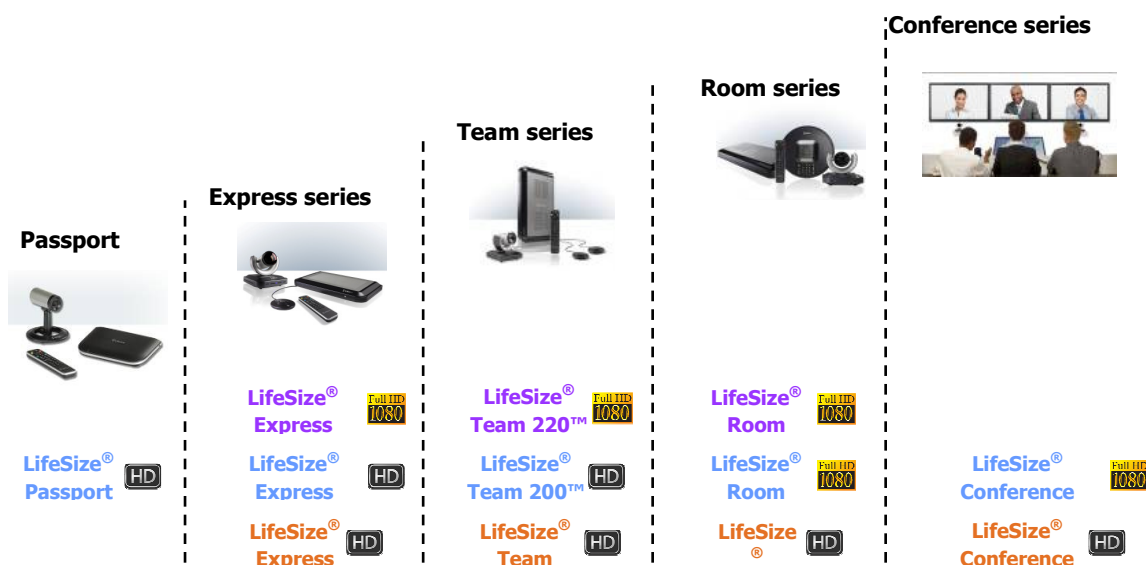

Terminale wideokonferencyjne LifeSize

LifeSize Conference - Full HD Telepresence

LifeSize Conference zapewniają wyjątkową elastyczność działania. LifeSize Conference jest zgodny ze standardami komunikacji wideo, dzięki czemu może współpracować z niemal wszystkimi systemami wideokonferencyjnymi. Oferują one jakość wideo Full HD (1080p) oraz HD (720p).

LifeSize Room

LifeSize Room to idealne rozwiązanie do zastosowania w dużych salach konferencyjnych. Wbudowany, wielopunktowy mostek HD i Full HD pozwala na prezentację obrazu wielu uczestników z wykorzystaniem jednoczesnego podglądu użytkowników oraz automatycznie przełącza obraz między uczestnikami (tryb przełączania głosem). Wideoterminale LifeSize Room umożliwiają współdzielenie prezentacji, dokumentów i multimediów ze wszystkimi uczestnikami. Dzięki unikalnej funkcji Virtual Multiway każdy uczestnik, niezależnie może zmieniać układ widoków, co umożliwi np. na wyświetlenie po jednym zdalnym uczestniku na każdym z dwóch ekranów.

LifeSize Team

LifeSize Team to idealne rozwiązanie do zastosowania w salach konferencyjnych średniej wielkości lub w dużych gabinetach. Umożliwiają połączenia wideo z udziałem czterech uczestników dzięki użyciu wbudowanego mostka wielopunktowego HD. Prezentują obraz wielu uczestników z wykorzystaniem jednoczesnego podglądu użytkowników. Posiadają również funkcję Virtual Multiway.

LifeSize Express

LifeSize Express to łatwy w obsłudze system do komunikacji wideo w standardzie HD, oferowany w przystępnej cenie. Wideoterminale LifeSize Express zostały zaprojektowane z myślą o użytkowniku końcowym - jakość HD, prostota użytkowania i sprawna komunikacja biznesowa.

LifeSize Passport

LifeSize Passport to najmniejszy mobilny terminal HD. Znajduje zastosowanie w gabinetach, małych salach konferencyjnych oraz w pracy zdalnej zespołów projektowych. Terminal LifeSize Passport jest kompatybilny ze wszystkimi wideoterminalami, niezależnie od producenta. To pierwszy wideoterminale na świecie, który pozwala na komunikację z użytkownikami Skype.